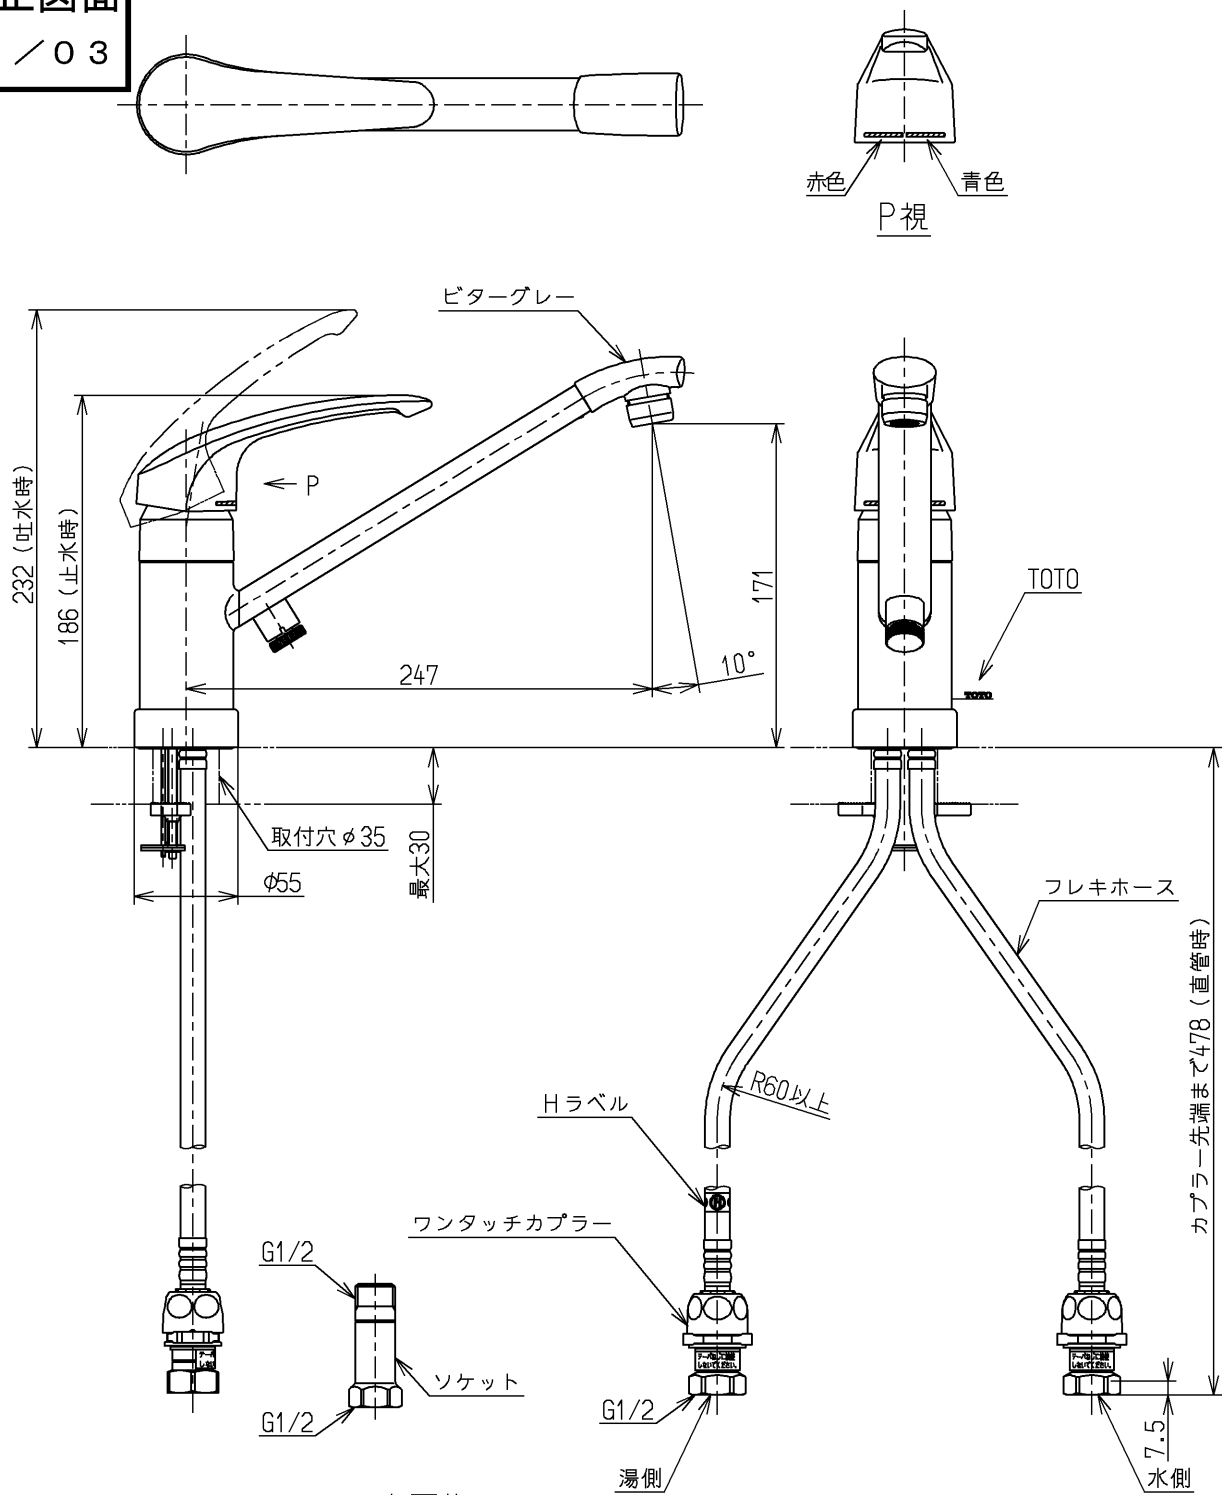

生産中止図面

2011/03

上面施工
 給水・給湯ワンタッチ接続仕様
 ウォーターハンマー低減機構内蔵
 給湯温度は最高85℃まででお使いください
 ※露出部は艶出しニッケルクロムめっき（下地磨き仕上げ有り）
 他は生地品

三井ホーム（株）
 水道法適合品

TOTO			単位 mm	名称 台付シングル13 (寒) (台所) (JIS)
製図 田(明) 中(陽) 入(江)	検図 村(陽) 入(江)	日付 入(江) 11.03.25	尺度 1:4	図番 TKG31UP V30Z
備考				